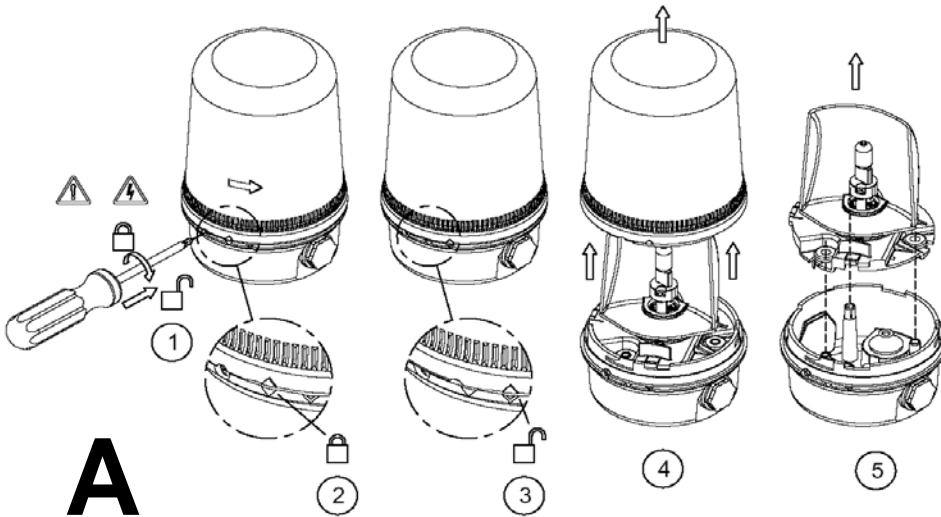

Revolving Flash Light

RTH3.012.2*
 RTH3.024.2*
 RTH3.115.7*
 RTH3.230.7*

Measurements

Mounting Options

b) Pole Mount
 S-300.000.01

c) 90° Bracket
 M-300.000.01

a) Standard Base

dimensions (mm)

C

D

Lebensgefahr durch elektrischen Strom!
Dieses Gerat darf nur durch autorisierte Elektrofachkrafte und elektrotechnisch unterwiesene Personen montiert und angeschlossen werden.

Electric current! Danger to life!
Only authorized or instructed persons may assemble and install this device.