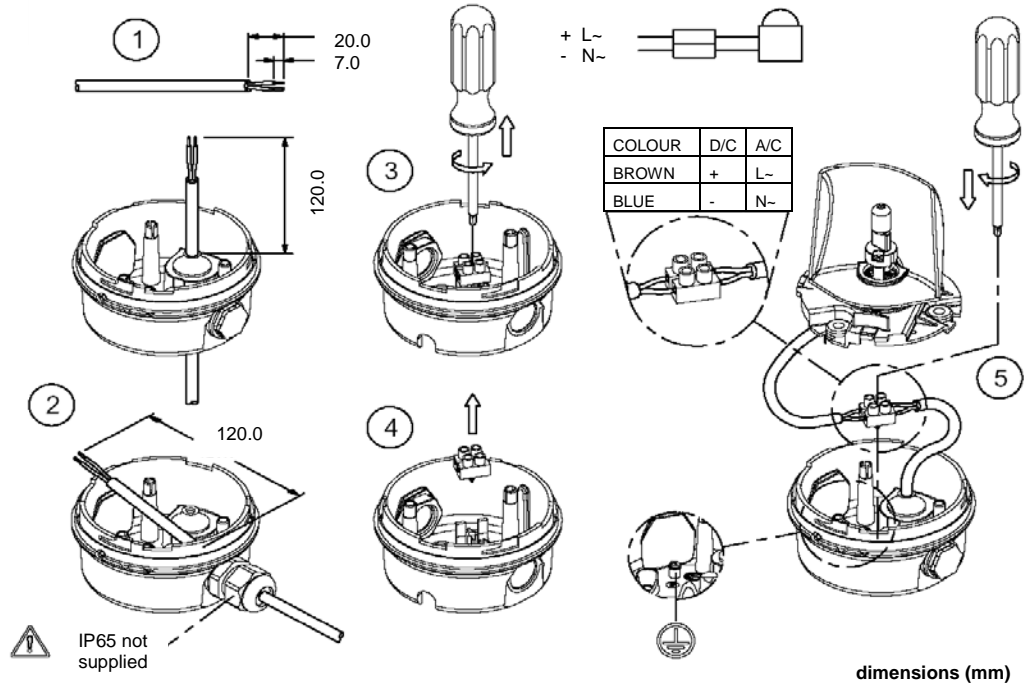

Revolving Flash Light

RTH3.012.2*
 RTH3.024.2*
 RTH3.115.7*
 RTH3.230.7*

Measurements

Mounting Options

b) Pole Mount
 S-300.000.01

c) 90° Bracket
 M-300.000.01

a) Standard Base

dimensions (mm)

C

D

Lebensgefahr durch elektrischen Strom!
Dieses Gerat darf nur durch autorisierte Elektrofachkrafte und elektrotechnisch unterwiesene Personen montiert und angeschlossen werden.

Electric current! Danger to life!
Only authorized or instructed persons may assemble and install this device.